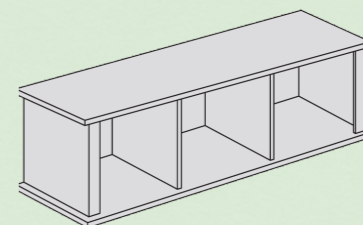

TV komoda, 2 zásuvky, 2 niky
š x v x h (mm): 1160x530x550

13 Country Inn

TV komody

TV komoda 3 zásuvky, 3 niky
š x v x h (mm): 1675x530x550

TV komoda 5 zásuvek, 1 nika
š x v x h (mm): 1675x530x550

TV komoda, 6 zásuvek
š x v x h (mm): 1675x530x550

Závěsné prvky

Regál závěsný, 2 niky
š x v x h (mm): 1160x270x220

Regál závěsný, 3 niky
š x v x h (mm): 1675x270x220

Konferenční stolky

Konferenční stůl, 4 zásuvky
š x v x h (mm): 1300x500x750

Konferenční stůl, 2 zásuvky
š x v x h (mm): 1300x500x750