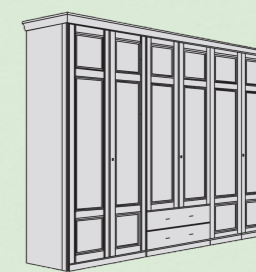

Šatní skříň 6 dveří, 2 zásuvky
Také provedení se 2 zrcadly
š x v x h (mm): 3105x2255x615