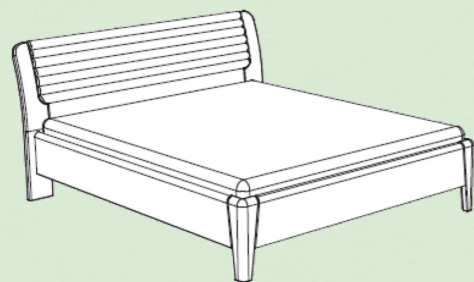

Masivní dojem bočnice postele KEROS je umocněn výrazným zaoblením horní hrany. Velkorysý rádius na všech hranách produktu je speciálně navržen pro prostředí ložnic, kde zajišťuje vyšší bezpečnost výrobku při každodenním užívání.

Měkce zaoblené hrany a dimenze produktů kolekce korespondují s charakterem masivního nábytku a zajišťují maximální komfort. Dubový materiál se vyznačuje vysokou odolností a trvanlivostí. Dub sukátý je charakteristický zdravými malými a středními suký. Vysoce jakostní kování tlumí hluk a zajišťuje plynulost otevírání dveří a zásuvek.

Možnost objednání příplatkových povrchových úprav.

A: horní hrana bočnice: 450 mm

B: spodní hrana bočnice: 165 mm

C: výška zadního čela postele: 1010 mm

Nastavení podpěrného vlysu roštu od horní hrany bočnice: 62–182 mm Nastavitelné do 5 poloh.

Šířka postele 160 / 180 / 200

Vnější rozměry: 1800 / 2000 / 2200 mm

Délka postele 200 / 210 / 220

Vnější rozměry: 2195 / 2295 / 2395 mm