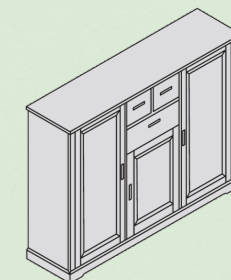

Komoda, 3 dveře, 3 zásuvky
š x v x h (mm): 1674x1294x430