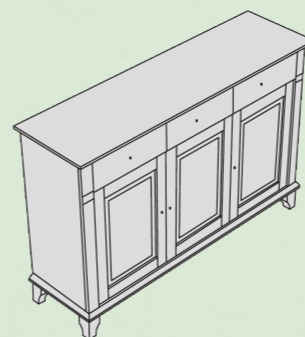

Ložnice

Postel, dvoulůžko
Vnitřní rozměry (cm):
Š: 160, 180
D: 200, 210, 220

Postel, jednolůžko
Vnitřní rozměry (cm):
Š: 90, 100
D: 200, 210, 220

Noční stolek, 2 zásuvky
š x v x h (cm):
580x612x430

Komoda 3 dveře, 3 zásuvky
š x v x h (cm): 1668x1104x480