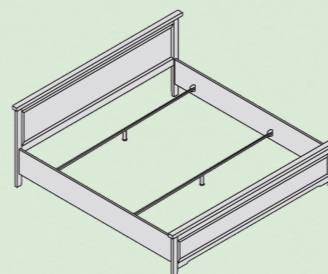

Záda skříní a komod jsou vyrobeny z HDF desek a korpusy zásuvek z překližky.

POSTEL

A: horní hrana bočnice: 420 mm

B: spodní hrana bočnice: 140 mm

C: Nastavení podpěrného vlysu roštu od horní hrany bočnice: 135–241 mm

Masiv borovice

Bílá

Kombinace bílá/bernstein

Výška zadního čela postele: 921 mm

Výška předního čela postele: 647 mm, Výška nízkého předního čela postele: 477 mm

Šířka postele 160 / 180 / 200, Vnější rozměry: 1754 / 1954 / 2154 mm

Délka postele 200 / 210 / 220, Vnější rozměry: 2088 / 2188 / 2288 mm

Sekce šatních skříní jsou standardně vybaveny šatní tyčí a jednou policí

Ložnice

Postel, také pro motor. rošt
Vnitřní rozměry (cm):
Š: 160, 180, 200
D: 200, 210, 220