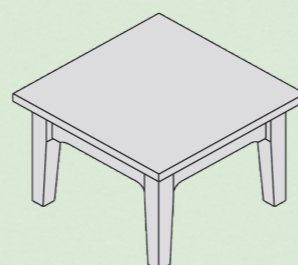

Závěsné prvky

Regál závěsný, 2 niky
š x v x h (mm): 1160x270x220

Regál závěsný, 3 niky
š x v x h (mm): 1675x270x220

Konferenční stolky

Konferenční stůl, 4 zásuvky
š x v x h (mm): 1300x500x750

Konferenční stůl, 2 zásuvky
š x v x h (mm): 1300x500x750

Konferenční stůl
š x v x h (mm): 750x500x750

Jídelní stoly a lavice

Jídelní stůl
š (cm) 85, 100
d (cm) 140, 160, 180, 200

Jídelní stůl, rozkládací
š (cm) 85, 100
d (cm) 140/190, 160/210

Lavice
š x v x h (mm):
1150/1350x430x430