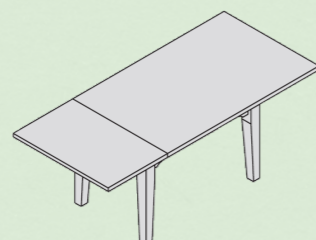

Závěsné prvky

Regál závěsný, 2 niky
š x v x h (mm): 1160x270x220

Regál závěsný, 3 niky
š x v x h (mm): 1675x270x220

Konferenční stolky

Konferenční stůl, 4 zásuvky
š x v x h (mm): 1300x500x750

Konferenční stůl, 2 zásuvky
š x v x h (mm): 1300x500x750

Konferenční stůl
š x v x h (mm): 750x500x750

Jídelní stoly a lavice

Jídelní stůl
š (cm) 85, 100
d (cm) 140, 160, 180, 200

Jídelní stůl, rozkládací
š (cm) 85, 100
d (cm) 140/190, 160/210

Lavice
š x v x h (mm):
1150/1350x430x430