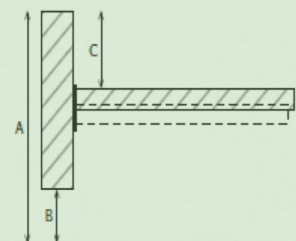

Výška zadního čela postele: 900 mm

Výška předního čela postele: 630 mm

Šířka postele 90 / 100 / 160 / 180

Vnější rozměry: 1034 / 1134 / 1734 / 1934 / 2134 mm

Délka postele 200 / 210 / 220

Vnější rozměry: 2143 / 2243 / 2343 mm