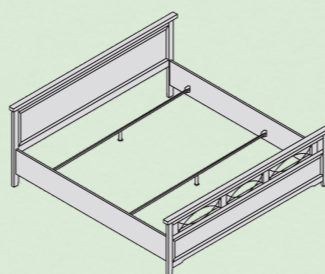

Masiv borovice

Bílá

Kombinace bílá/bernstein

Výška zadního čela postele: 921 mm

Výška předního čela postele: 647 mm, Výška nízkého předního čela postele: 477 mm

Šířka postele 160 / 180 / 200, Vnější rozměry: 1754 / 1954 / 2154 mm

Délka postele 200 / 210 / 220, Vnější rozměry: 2088 / 2188 / 2288 mm

Sekce šatních skříní jsou standardně vybaveny šatní tyčí a jednou policí

Ložnice

Postel, také pro motor. rošt
Vnitřní rozměry (cm):
Š: 160, 180, 200
D: 200, 210, 220