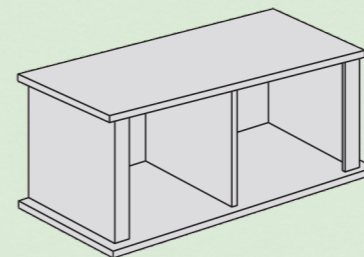

TV komoda, 2 zásuvky, 2 niky
š x v x h (mm): 1160x530x550

13 Country Inn

TV komody

TV komoda 3 zásuvky, 3 niky
š x v x h (mm): 1675x530x550

TV komoda 5 zásuvek, 1 nika
š x v x h (mm): 1675x530x550

TV komoda, 6 zásuvek
š x v x h (mm): 1675x530x550

Závěsné prvky

Regál závěsný, 2 niky
š x v x h (mm): 1160x270x220

Regál závěsný, 3 niky
š x v x h (mm): 1675x270x220

Konferenční stolky

Konferenční stůl, 4 zásuvky
š x v x h (mm): 1300x500x750

Konferenční stůl, 2 zásuvky
š x v x h (mm): 1300x500x750