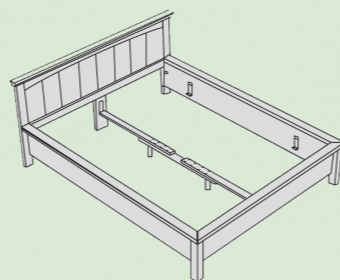

Ložnice

Postel
Vnitřní rozměry (cm):
Š: 160, 180, 200, D: 200, 210, 220