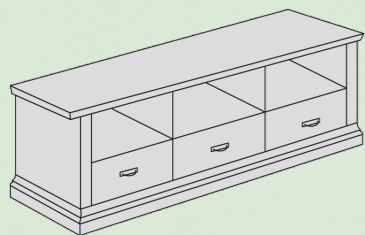

13 Country Inn

TV komody

TV komoda 3 zásuvky, 3 niky
š x v x h (mm): 1675x530x550