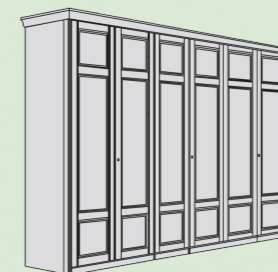

Šatní skříň 6 dveří
Také provedení se 2 a 4 zrcadly
š x v x h (mm): 3105x2255x615