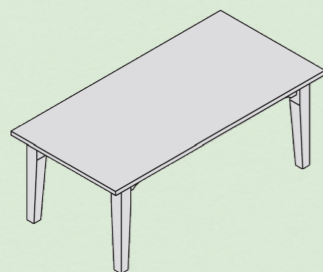

Závěsné prvky

Regál závěsný, 2 niky
š x v x h (mm): 1160x270x220

Regál závěsný, 3 niky
š x v x h (mm): 1675x270x220

Konferenční stolky

Konferenční stůl, 4 zásuvky
š x v x h (mm): 1300x500x750

Konferenční stůl, 2 zásuvky
š x v x h (mm): 1300x500x750

Konferenční stůl
š x v x h (mm): 750x500x750

Jídelní stoly a lavice

Jídelní stůl
š (cm) 85, 100
d (cm) 140, 160, 180, 200

Jídelní stůl, rozkládací
š (cm) 85, 100
d (cm) 140/190, 160/210

Lavice
š x v x h (mm):
1150/1350x430x430