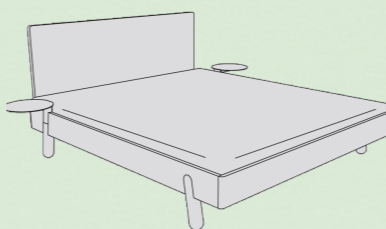

Soho 800

Barevnost látky se může ve skutečnosti trochu lišit.

Vzorníky k vyžádání u prodejce.

Ložnice

Postel
Čalouněné/dřevěné čelo
Vnitřní rozměry (cm):
Š: 90, 120, 140, 160, 180, 200
D: 200

Noční stůlek
průměr (mm): 350