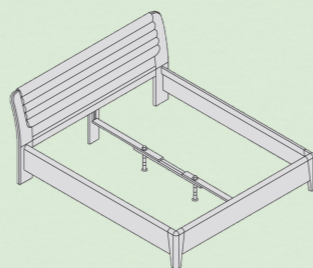

Masiv

Dub sukátý lak

Šířka postele 160 / 180 / 200

Vnější rozměry: 1800 / 2000 / 2200 mm

Délka postele 200 / 210 / 220

Vnější rozměry: 2195 / 2295 / 2395 mm

Ložnice

Postel, čalouněné čelo
Vnitřní rozměry:
š (cm) 160, 180, 200
d (cm) 200, 210, 220