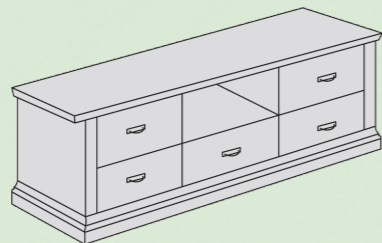

TV komoda 5 zásuvek, 1 nika
š x v x h (mm): 1675x530x550