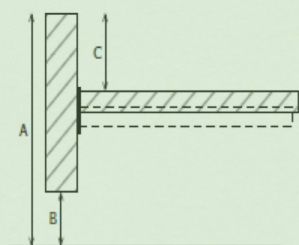

11 Country Inn

Nábytkem kolekce Country Inn jednoduše zařídíte ložnici, obývací i jídelnu. Samozřejmostí je odolná a stabilní konstrukce, spolehlivé mechanismy kování a nevšední detail v podobě kovových úchytek a aplikace v čele postele. Transparentní bílý lak nezakrývá kresbu masivního borovicového dřeva úplně, ale podtrhuje přírodní charakter nábytku.

Vybrat si lze ze dvou povrchových úprav – bílý lak nebo kombinace bílého laku s detaily v medovém odstínu bernstein.

Možnost objednání příplatkových povrchových úprav.

Model Country Inn je vyroben z masivního borovicového dřeva.

Záda skříní a komod jsou vyrobeny z HDF desek a korpusy zásuvek z překližky.

POSTEL

A: horní hrana bočnice: 420 mm

B: spodní hrana bočnice: 140 mm

C: Nastavení podpěrného vlysu roštu od horní hrany bočnice: 135–241 mm

Výška zadního čela postele: 921 mm

Výška předního čela postele: 647 mm, Výška nízkého předního čela postele: 477 mm

Šířka postele 160 / 180 / 200, Vnější rozměry: 1754 / 1954 / 2154 mm

Délka postele 200 / 210 / 220, Vnější rozměry: 2088 / 2188 / 2288 mm

Sekce šatních skříní jsou standardně vybaveny šatní tyčí a jednou policí