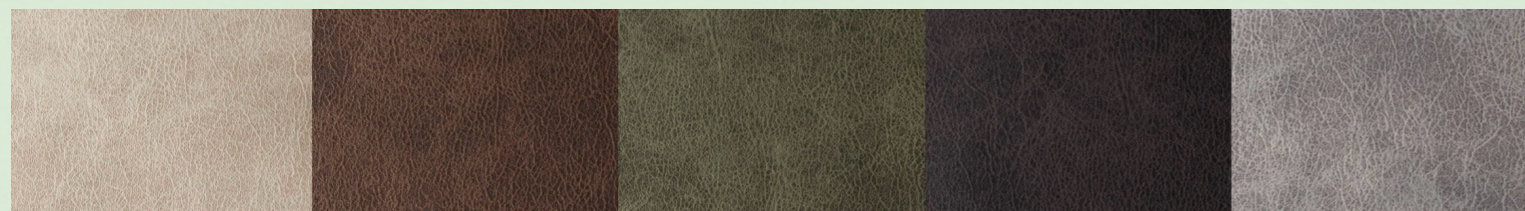

Police š. 80/120
Uchycení na trny
š x v x h (mm): 1200/800x25x250

Vzorky látek k čalounění čela postele Keros

Barevnost látky se může ve skutečnosti trochu lišit.

Vzorníky k vyžádání u prodejce.

TEXAS

Sand