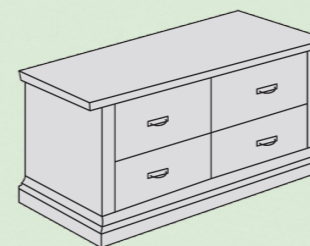

TV komody

TV komoda 4 zásuvky
š x v x h (mm): 1160x530x550