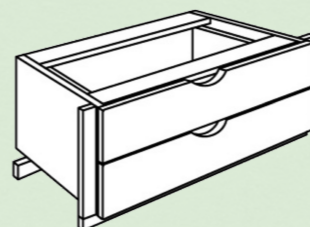

Šatní skřín 6 dveří, 3 zásuvky
Také provedení se 2 nebo 4 zrcadly
š x v x h (mm): 3126x2220x627

12 Country Inn

Doplňky

Doplňková police do vitrín,
skleněná
š x v x h (mm):
593/560x16x330

Zrcadlo závěsné
š x v x h (mm): 1450x800x25

Vnitřní členění
š x v x h (mm): 913x1455x487

2 zásuvková vložka do šat.
skříní
š x v x h (mm): 981x352x483

Šatní tyč
š (mm) 500/1000

Kratovník

Komody a vitríny

Police závěsná
š x v x h (mm): 1160/1675x25x220