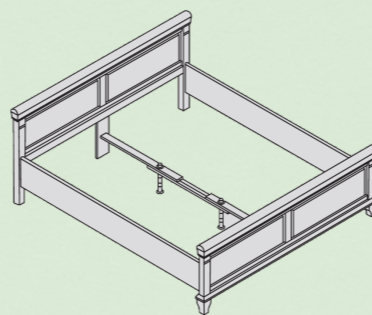

Ložnice

Postel, dvoulůžko
Vnitřní rozměry (cm):
Š: 160, 180
D: 200, 210, 220