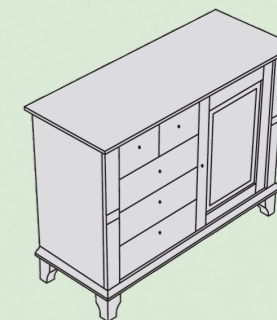

Komoda 1 dveře, 4 zásuvky
š x v x h (cm): 1182x928x480