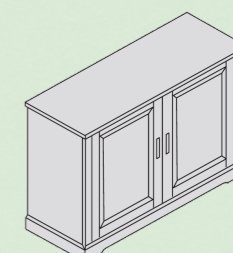

Komoda, 2 dveře
š x v x h (mm): 1160x822x430