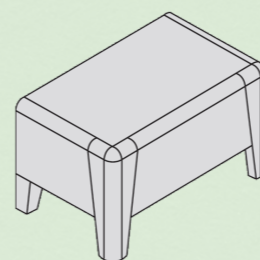

Masiv

Dub sukátý lak

Šířka postele 160 / 180 / 200

Vnější rozměry: 1800 / 2000 / 2200 mm

Délka postele 200 / 210 / 220

Vnější rozměry: 2195 / 2295 / 2395 mm

Ložnice

Postel, čalouněné čelo
Vnitřní rozměry:
š (cm) 160, 180, 200
d (cm) 200, 210, 220