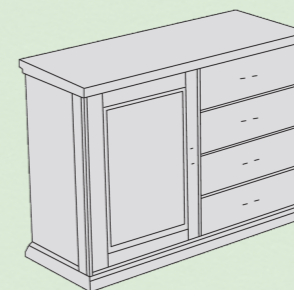

Komody

Komoda, 1 dveře, 4 zásuvky
š x v x h (mm): 1219x883x463