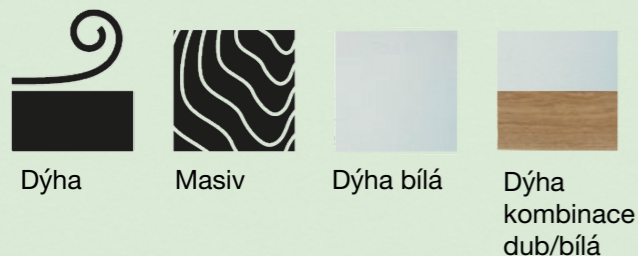

20 Mamma

Nábytek kolekce Mamma charakterizuje vlnitá a elegantní forma v kombinaci s přírodními materiály a sofistikovanými detaily. Lehkost jednotlivých produktů kolekce je docílena použitím nožiček a faktu, že nábytek neleží přímo na zemi. Tento princip je také dobře využitelný v malých prostorech, kde opticky nezmenšuje podlahovou plochu. Jednotlivé prvky napříč kolekcí vizuálně propojuje element nožiček. Kolekce tak poskytuje funkční a komplexní řešení od ložnic až po obývací pokoje. Umožňuje variabilní zařizování postupným doplňováním prvků a zároveň má každý prvek dostatek charakteru, aby mohl fungovat i jako solitér.