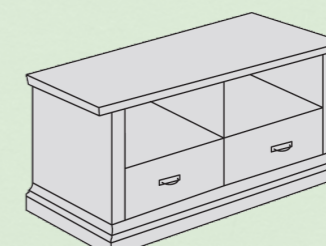

Vitrína 2 dveře, komoda 1 dveře, 4
zásuvky
š x v x h (mm): 1180x2050x430

Vitrína 2 dveře, 2 niky, 1 zásuvka,
komoda 2 dveře, 4 zásuvky
š x v x h (mm): 1695x2050x430

TV komody

TV komoda 4 zásuvky
š x v x h (mm): 1160x530x550