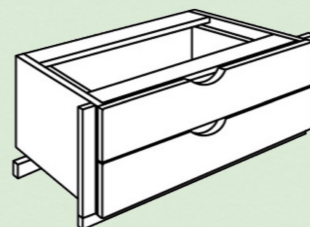

2 zásuvková vložka
š x v x h (mm): 981x352x483

Šatní tyč (fix k polici)
š (mm): 50/100

Kravatník

Vnitřní členění
š x v x h (mm): 981x1710x487

Obývací pokoj

Vitrína, 2 dveře, vysoká
š x v x h (mm): 800x2055x451