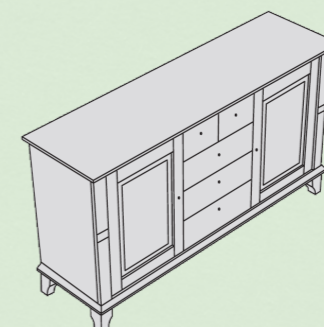

Ložnice

Postel, dvoulůžko
Vnitřní rozměry (cm):
Š: 160, 180
D: 200, 210, 220

Postel, jednolůžko
Vnitřní rozměry (cm):
Š: 90, 100
D: 200, 210, 220

Noční stolek, 2 zásuvky
š x v x h (cm):
580x612x430

Komoda 3 dveře, 3 zásuvky
š x v x h (cm): 1668x1104x480