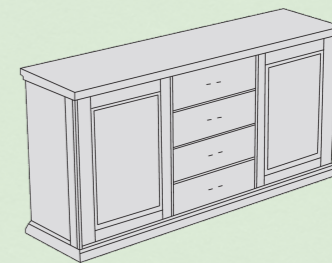

Komoda, 2 dveře, 4 zásuvky
š x v x h (mm): 1785x883x463