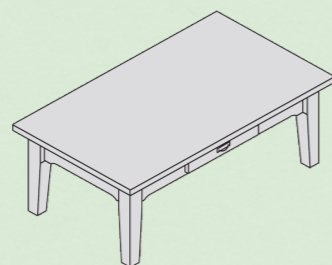

Závěsné prvky

Regál závěsný, 2 niky
š x v x h (mm): 1160x270x220

Regál závěsný, 3 niky
š x v x h (mm): 1675x270x220

Konferenční stolky

Konferenční stůl, 4 zásuvky
š x v x h (mm): 1300x500x750

Konferenční stůl, 2 zásuvky
š x v x h (mm): 1300x500x750

Konferenční stůl
š x v x h (mm): 750x500x750

Jídelní stoly a lavice

Jídelní stůl
š (cm) 85, 100
d (cm) 140, 160, 180, 200

Jídelní stůl, rozkládací
š (cm) 85, 100
d (cm) 140/190, 160/210

Lavice
š x v x h (mm):
1150/1350x430x430