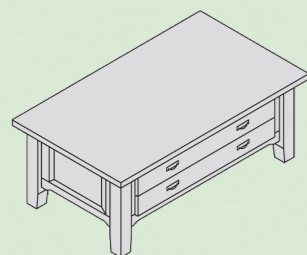

Závěsné prvky

Regál závěsný, 2 niky
š x v x h (mm): 1160x270x220

Regál závěsný, 3 niky
š x v x h (mm): 1675x270x220

Konferenční stolky

Konferenční stůl, 4 zásuvky
š x v x h (mm): 1300x500x750

Konferenční stůl, 2 zásuvky
š x v x h (mm): 1300x500x750

Konferenční stůl
š x v x h (mm): 750x500x750

Jídelní stoly a lavice

Jídelní stůl
š (cm) 85, 100
d (cm) 140, 160, 180, 200

Jídelní stůl, rozkládací
š (cm) 85, 100
d (cm) 140/190, 160/210

Lavice
š x v x h (mm):
1150/1350x430x430