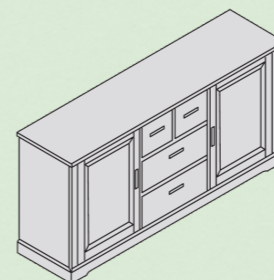

Komoda, 2 dveře, 4 zásuvky
š x v x h (mm): 1674x822x430