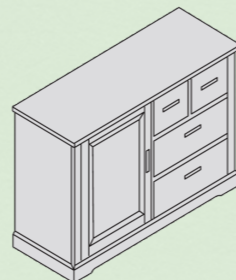

Komoda, 1 dveře, 4 zásuvky
š x v x h (mm): 1157x822x430