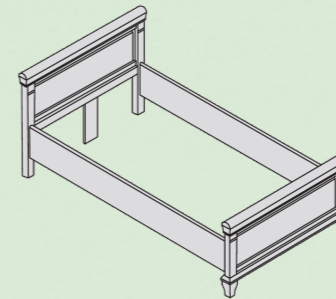

Postel, jednolůžko
Vnitřní rozměry (cm):
Š: 90, 100
D: 200, 210, 220