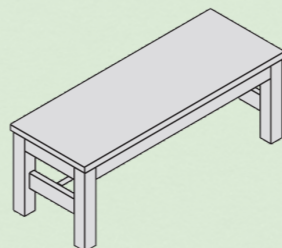

Konferenční stůl
š x v x h (mm): 750x500x750

Jídelní stoly a lavice

Jídelní stůl
š (cm) 85, 100
d (cm) 140, 160, 180, 200

Jídelní stůl, rozkládací
š (cm) 85, 100
d (cm) 140/190, 160/210

Lavice
š x v x h (mm):
1150/1350x430x430