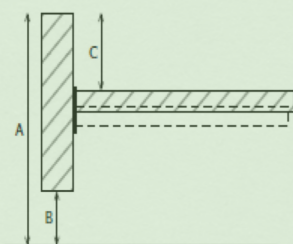

POSTEL

A: horní hrana bočnice: 442 mm

B: spodní hrana bočnice: 125 mm

C: Nastavení podpěrného vlysu roštu od horní hrany bočnice: 137–233 mm

Masiv

Dýha

Dub divoký lak

Výška zadního čela postele: 920 mm Šířka postele 160 / 180 / 200