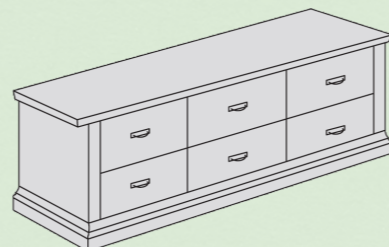

TV komoda, 2 zásuvky, 2 niky
š x v x h (mm): 1160x530x550

13 Country Inn

TV komody

TV komoda 3 zásuvky, 3 niky
š x v x h (mm): 1675x530x550

TV komoda 5 zásuvek, 1 nika
š x v x h (mm): 1675x530x550

TV komoda, 6 zásuvek
š x v x h (mm): 1675x530x550