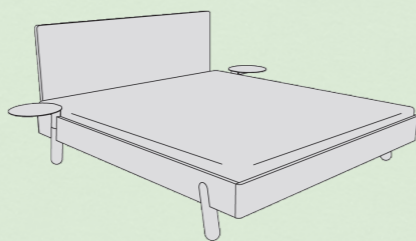

A: horní hrana bočnice: 380 mm

B: spodní hrana bočnice: 190 mm

C: výška zadního čela postele: 970 mm

Šířka postele 90 / 120 / 140 / 160 / 180

Vnější rozměry [mm]: š 980/ 1280 / 1480 / 1680 / 1852 × d 2080