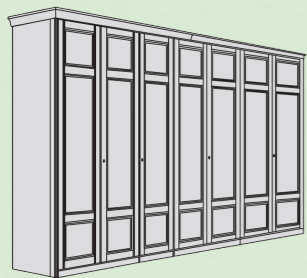

17 Piano

Šatní skříně

Šatní skříň 7 dveří
Také provedení s 1 a 3 zrcadly
š x v x h (mm): 3605x2255x615