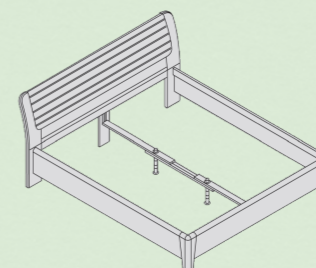

Postel, dřevěné čelo
Vnitřní rozměry:
š (cm) 160, 180, 200
d (cm) 200, 210, 220